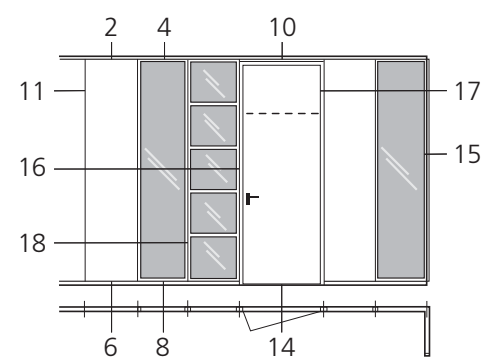

styleline | variant

Create your environment