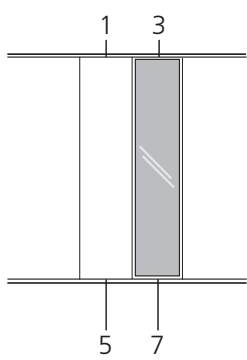

styleline | standard

Create your environment